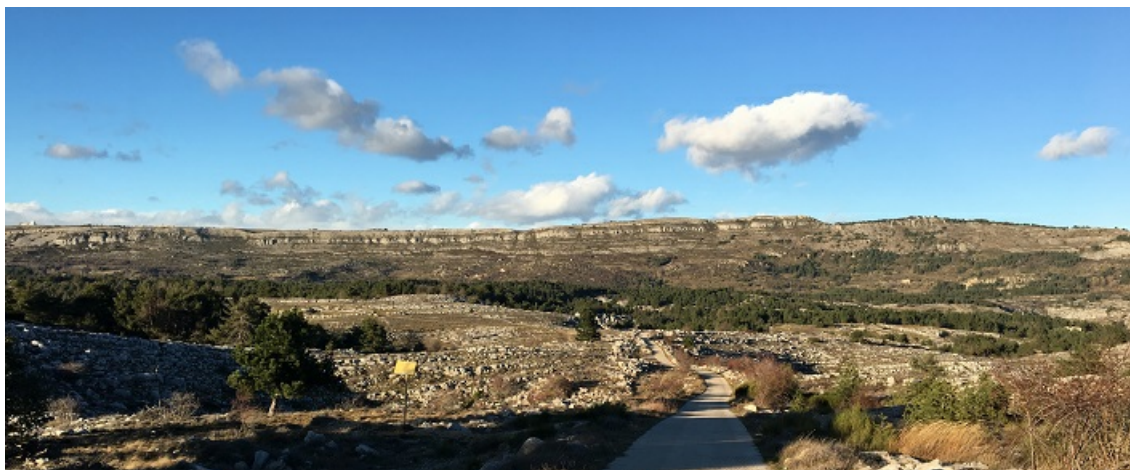

# Gourdon - Le Haut Montet

Nom	Paysage	Niveau	Type	Accès à l'itinéraire détaillé
Le Haut Montet	Montagne & Plateaux	Facile	Aller/Retour	<a href="#">Lien</a> 

Entre Gourdon et Caussols, cette randonnée accessible à tous, chemine sur la bordure du plateau de Caussols, vers le sommet du Haut Montet en offrant un panorama exceptionnel sur le littoral.