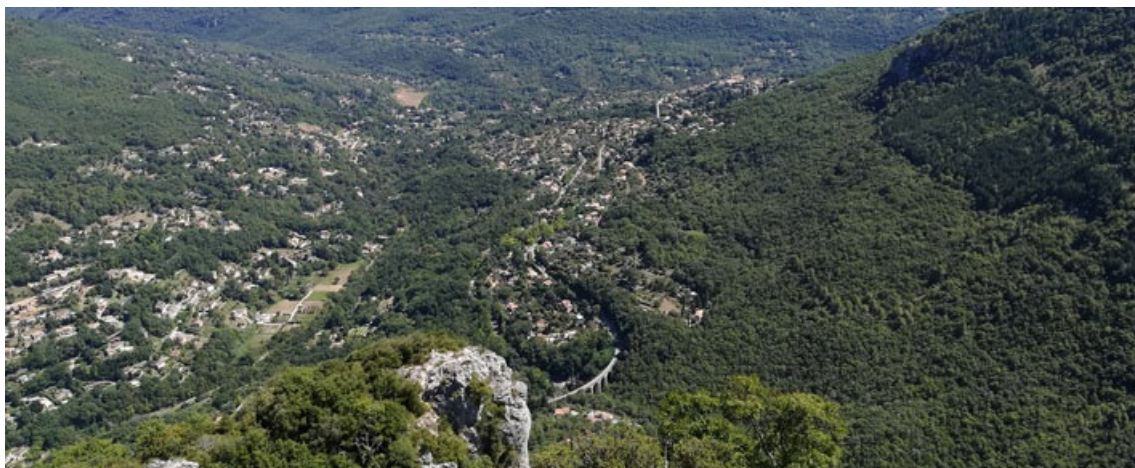

Gourdon/Bar sur Loup - Circuit du Paradis

Nom	Paysage	Niveau	Type	Accès à l'itinéraire détaillé
Gourdon/Le Bar-sur-Loup Circuit du Paradis	Montagne & Plateaux	Moyen	Boucle	Lien 

Exceptionnel ouvrage pavé, cet ancien sentier muletier desservait autrefois le village de Gourdon depuis la vallée du Loup. Une dénivelée importante et peu de zones ombragées mais une vue exceptionnelle sur la vallée du Loup en arrivant à Gourdon.